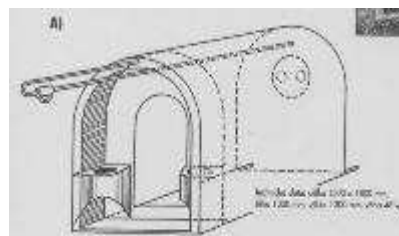

## Box pro vzdušný odchov telat VO 1 500 - 1 800

Box VO 1 500 - 1 800 je určen pro netradiční systém vzdušného odchovu telat. Tento systém je využíván pro odchov telat s vysokým genofondem u špičkových chovů dojníc. Box je celoplastový, vyztužený zaplastovaným ocelovým rámem. Použitý materiál PP je odolný proti všem kyselinám a splňuje potravinářskou normu.

### Box s fixační tyčí

Tele je připoutáno pomocí koženého obojku s 1 200 až 1 400 mm dlouhým řetízem. Řetízek je opatřen na obou koncích otočnými karabinkami. Pohyb je umožněn jezdcem na tyči, procházejícím boxem a před boxem v délce 1 000 mm. Při odchovu v boxu je umožněno krmení dle nejnovějších poznatků a metod. Na přední části boxu jsou umístěny držáky pro napájecí a krmicí nádoby, nebo napájecí lahev.

Box je fixován proti pohybu a je snadno odnímatelný, při ukončení odchovu a likvidaci podestýlky.

Box byl ověřován ve VÚ Uhřetěves a u špičkových chovatelů.

### Box s hrazeným výběhem

Teleti je umožněn pohyb ve výběhu. Hrazení výběhu je z pozinkovaného materiálu, snadno rozebiratelné. Na vstupní dveře lze umístit napájecí lahev, nebo mísy.

***Dle přání lze provést menší změny.***