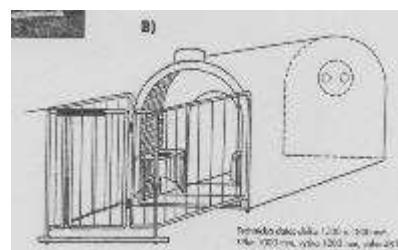

### Box s fixační tyčí

Tele je připoutáno pomocí koženého obojku s 1 200 až 1 400 mm dlouhým řetízem. Řetízek je opatřen na obou koncích otočnými karabinkami. Pohyb je umožněn jezdcem na tyči, procházejícím boxem a před boxem v délce 1 000 mm. Při odchovu v boxu je umožněno krmení dle nejnovějších poznatků a metod. Na přední části boxu jsou umístěny držáky pro napájecí a krmicí nádoby, nebo napájecí lahev.

Box je fixován proti pohybu a je snadno odnímatelný, při ukončení odchovu a likvidaci podestýlky.

Box byl ověřován ve VÚ Uhřetěves a u špičkových chovatelů.

### Box s hrazeným výběhem

Teleti je umožněn pohyb ve výběhu. Hrazení výběhu je z pozinkovaného materiálu, snadno rozebiratelné. Na vstupní dveře lze umístit napájecí lahev, nebo mísy.

***Dle přání lze provést menší změny.***