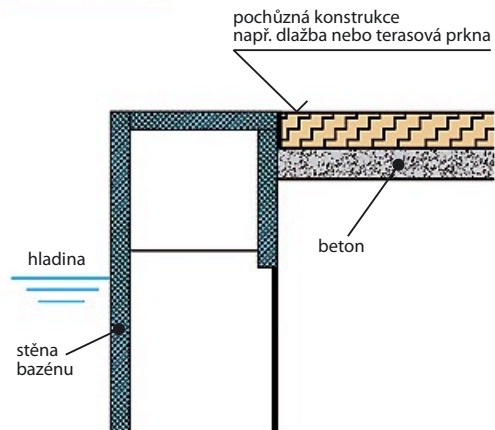

BAZÉNY S PŘELIVOVÝM ŽLABEM

Bazény jsou zapuštěny do terénu až po horní okraj. Vedle horní hrany bazénu je vytvořen žlab zakrytý mřížkou. Voda přetéká přes vrchní hranu bazénu do přelivového žlabu, odkud je gravitačně odváděna do vyrovnávací nádrže. Poté již probíhá klasická filtrace jako u skimmerových bazénů. Výhodou tohoto systému je skutečnost, že v bazénu je vždy tolik vody, jaká je jeho hloubka. Netvoří se vlny, protože se nemají o co odrazit a plavající má hlavu nad terénem, což vzbuzuje pocit většího prostoru. Výhodou je i to, že znečištění, které se drží na hladině, je odváděno přelivovým žlabem, tudíž na stěnách bazénu neulpívají nečistoty.

Barevné varianty bazénu

Plastové bazény jsou vyráběny technologií horkovzdušného svařování polypropylenových desek o síle 5 - 8 mm dle velikosti bazénu. Vnitřní stěny bazénu jsou vždy opatřeny ochrannou fólií, která se sundává až po instalaci bazénu u zákazníka, aby nedošlo během přepravy a osazení bazénu k jejich poškození. Materiál od německé firmy Röchling, který používáme pro výrobu bazénů, je certifikován dokonce i pro pitnou vodu a vyniká vysokou stálobarevností, odolností vůči UV záření a dlouhou životností. Bazén je po celém obvodu vystužen plastovými žebry, které zaručují dlouhodobě stálý a pevný tvar bazénu. Bazény jsou vyráběny ve dvou variantách: se skimmerem a s přelivovým žlabem.

1. Výkop

2. Odvodnění základové desky

3. Betonáž dna

4. Uložení bazénu a šachty

5. Obetonování bazénu a šachty

6. Rozšíření výkopu pro zastřešení

7. Betonáž desky pod dlažbu

8. Položení dlažby

9. Montáž zastřešení

Plastové lemy provedení

Plochý lem

Plochý lem s trubkovým vlnolamem

Trubkový vlnolam

Plastový profil s vlnolamem

Přelivová hrana s plastovým roštem

Osazení pro lemovou dlažbu