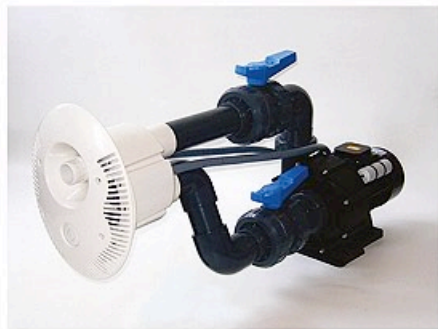

Solární absorbéry

Tepelná čerpadla

Slaná voda

Příslušenství

k bazénům

Bazénové příslušenství je univerzální pro všechny druhy bazénů. Díky velkému výběru příslušenství pro Vás bude údržba bazénu hračkou. Používáním bazénového příslušenství můžete snížit náklady na spotřebu bazénové chemie i elektrické energie potřebné k filtrování vody. Pokud si nejste výběrem příslušenství jisti rádi Vám poradíme.