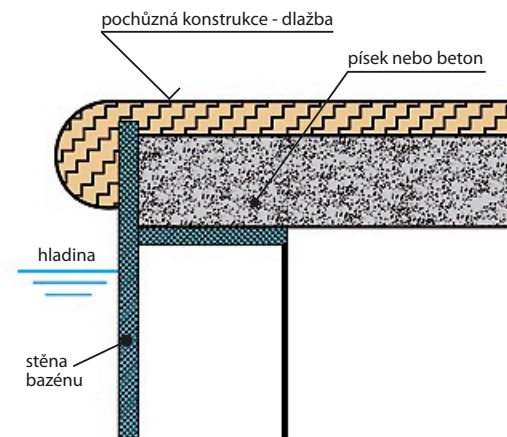

Barevné varianty bazénu

Plastové bazény jsou vyráběny technologií horkovzdušného svařování polypropylenových desek o síle 5 - 8 mm dle velikosti bazénu. Vnitřní stěny bazénu jsou vždy opatřeny ochrannou fólií, která se sundává až po instalaci bazénu u zákazníka, aby nedošlo během přepravy a osazení bazénu k jejich poškození. Materiál od německé firmy Röchling, který používáme pro výrobu bazénů, je certifikován dokonce i pro pitnou vodu a vyniká vysokou stálobarevností, odolností vůči UV záření a dlouhou životností. Bazén je po celém obvodu vystužen plastovými žebry, které zaručují dlouhodobě stálý a pevný tvar bazénu. Bazény jsou vyráběny ve dvou variantách: se skimmerem a s přelivovým žlabem.

1. Výkop

2. Odvodnění základové desky

3. Betonáž dna

4. Uložení bazénu a šachty

5. Obetonování bazénu a šachty

6. Rozšíření výkopu pro zastřešení

7. Betonáž desky pod dlažbu

8. Položení dlažby

9. Montáž zastřešení

Plastové lemy provedení

Plochý lem

Plochý lem s trubkovým vlnolamem

Trubkový vlnolam

Plastový profil s vlnolamem

Přelivová hrana s plastovým roštem

Osazení pro lemovou dlažbu

Fóliové bazény

Barevné provedení a vzory

Fólie se vyvažuje do betonového skeletu, nebo skeletu z polystyrenových tvárnic. Mezi skeletem a samotnou fólií je umístěna geotextilie s protiplísňovou úpravou 500g/m². Technologie vyfóliování je také velmi vhodná při rekonstrukcích starých bazénů. Bazény jsou vyráběny ve dvou variantách: se skimmerem a s přelivovým žlabem.