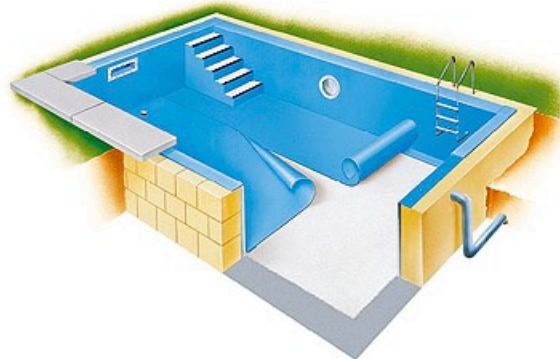

BAZÉNY S PŘELIVOVÝM ŽLABEM

Bazény jsou zapuštěny do terénu až po horní okraj. Vedle horní hrany bazénu je vytvořen žlab zakrytý mřížkou. Voda přetéká přes vrchní hranu bazénu do přelivového žlabu, odkud je gravitačně odváděna do vyrovnávací nádrže. Poté již probíhá klasická filtrace jako u skimmerových bazénů. Výhodou tohoto systému je skutečnost, že v bazénu je vždy tolik vody, jaká je jeho hloubka. Netvoří se vlny, protože se nemají o co odrazit a plavající má hlavu nad terénem, což vzbuzuje pocit většího prostoru. Výhodou je i to, že znečištění, které se drží na hladině, je odváděno přelivovým žlabem, tudíž na stěnách bazénu neulpívají nečistoty.

Barevné varianty bazénu

Plastové bazény jsou vyráběny technologií horkovzdušného svařování polypropylenových desek o síle 5 - 8 mm dle velikosti bazénu. Vnitřní stěny bazénu jsou vždy opatřeny ochrannou fólií, která se sundává až po instalaci bazénu u zákazníka, aby nedošlo během přepravy a osazení bazénu k jejich poškození. Materiál od německé firmy Röchling, který používáme pro výrobu bazénů, je certifikován dokonce i pro pitnou vodu a vyniká vysokou stálobarevností, odolností vůči UV záření a dlouhou životností. Bazén je po celém obvodu vystužen plastovými žebry, které zaručují dlouhodobě stálý a pevný tvar bazénu. Bazény jsou vyráběny ve dvou variantách: se skimmerem a s přelivovým žlabem.

1. Výkop

2. Odvodnění základové desky

3. Betonáž dna

4. Uložení bazénu a šachty

5. Obetonování bazénu a šachty

6. Rozšíření výkopu pro zastřešení

7. Betonáž desky pod dlažbu

8. Položení dlažby

Fóliové bazény

Barevné provedení a vzory

Fólie se vyvažuje do betonového skeletu, nebo skeletu z polystyrenových tvárnic. Mezi skeletem a samotnou fólií je umístěna geotextilie s protiplísňovou úpravou 500g/m². Technologie vyfóliování je také velmi vhodná při rekonstrukcích starých bazénů. Bazény jsou vyráběny ve dvou variantách: se skimmerem a s přelivovým žlabem.