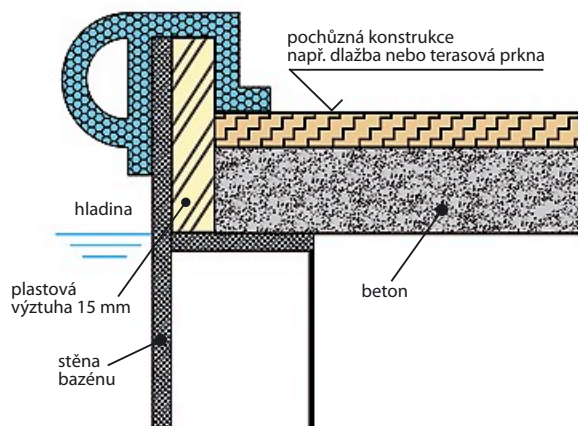

Barevné varianty bazénu

Plastové bazény jsou vyráběny technologií horkovzdušného svařování polypropylenových desek o síle 5 - 8 mm dle velikosti bazénu. Vnitřní stěny bazénu jsou vždy opatřeny ochrannou fólií, která se sundává až po instalaci bazénu u zákazníka, aby nedošlo během přepravy a osazení bazénu k jejich poškození. Materiál od německé firmy Röchling, který používáme pro výrobu bazénů, je certifikován dokonce i pro pitnou vodu a vyniká vysokou stálobarevností, odolností vůči UV záření a dlouhou životností. Bazén je po celém obvodu vystužen plastovými žebry, které zaručují dlouhodobě stálý a pevný tvar bazénu. Bazény jsou vyráběny ve dvou variantách: se skimmerem a s přelivovým žlabem.

1. Výkop

2. Odvodnění základové desky

3. Betonáž dna

4. Uložení bazénu a šachty

5. Obetonování bazénu a šachty

6. Rozšíření výkopu pro zastřešení

7. Betonáž desky pod dlažbu

8. Položení dlažby

9. Montáž zastřešení

Plastové lemy provedení

Plochý lem

Plochý lem s trubkovým vlnolamem

Trubkový vlnolam

Plastový profil s vlnolamem

Přelivová hrana s plastovým roštem

Osazení pro lemovou dlažbu

Fóliové bazény

Barevné provedení a vzory

Fólie se vyvažuje do betonového skeletu, nebo skeletu z polystyrenových tvárnic. Mezi skeletem a samotnou fólií je umístěna geotextilie s protiplísňovou úpravou 500g/m². Technologie vyfóliování je také velmi vhodná při rekonstrukcích starých bazénů. Bazény jsou vyráběny ve dvou variantách: se skimmerem a s přelivovým žlabem.