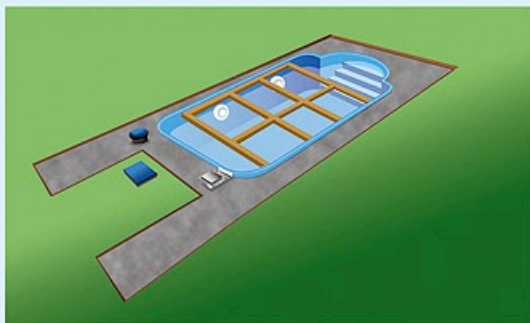

Bazény

venkovní a vnitřní

BAZÉNY SE SKIMMEREM

Bazény jsou zapuštěny do terénu až po horní okraj. Cca 10 cm pod horním okrajem bazénu se nachází odtokový otvor - skimmer. Skimmerem je voda gravitačně odváděna do okruhu filtrace bazénu, kde je přečištěna, a pomocí vtokových trysek je vháněna zpět do bazénu. U skimmerových bazénů je možno volit z různých typů lemů (ukončení horní hrany bazénu) nebo lemové dlažby.

BAZÉNY S PŘELIVOVÝM ŽLABEM

Bazény jsou zapuštěny do terénu až po horní okraj. Vedle horní hrany bazénu je vytvořen žlab zakrytý mřížkou. Voda přetéká přes vrchní hranu bazénu do přelivového žlabu, odkud je gravitačně odváděna do vyrovnávací nádrže. Poté již probíhá klasická filtrace jako u skimmerových bazénů. Výhodou tohoto systému je skutečnost, že v bazénu je vždy tolik vody, jaká je jeho hloubka. Netvoří se vlny, protože se nemají o co odrazit a plavající má hlavu nad terénem, což vzbuzuje pocit většího prostoru. Výhodou je i to, že znečištění, které se drží na hladině, je odváděno přelivovým žlabem, tudíž na stěnách bazénu neulpívají nečistoty.

Barevné varianty bazénu

Plastové bazény jsou vyráběny technologií horkovzdušného svařování polypropylenových desek o síle 5 - 8 mm dle velikosti bazénu. Vnitřní stěny bazénu jsou vždy opatřeny ochrannou fólií, která se sundává až po instalaci bazénu u zákazníka, aby nedošlo během přepravy a osazení bazénu k jejich poškození. Materiál od německé firmy Röchling, který používáme pro výrobu bazénů, je certifikován dokonce i pro pitnou vodu a vyniká vysokou stálobarevností, odolností vůči UV záření a dlouhou životností. Bazén je po celém obvodu vystužen plastovými žebry, které zaručují dlouhodobě stálý a pevný tvar bazénu. Bazény jsou vyráběny ve dvou variantách: se skimmerem a s přelivovým žlabem.

1. Výkop

2. Odvodnění základové desky

3. Betonáž dna

4. Uložení bazénu a šachty

5. Obetonování bazénu a šachty

6. Rozšíření výkopu pro zastřešení

7. Betonáž desky pod dlažbu

8. Položení dlažby