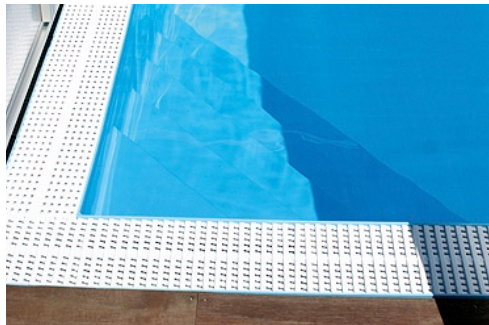

PŘELIVOVÝ BAZÉN

- Světle modrá barva
- 2 x LED osvětlení
- Protiproud
- Slaná voda
- Vnitřní rohové schody
- Tepelné čerpadlo