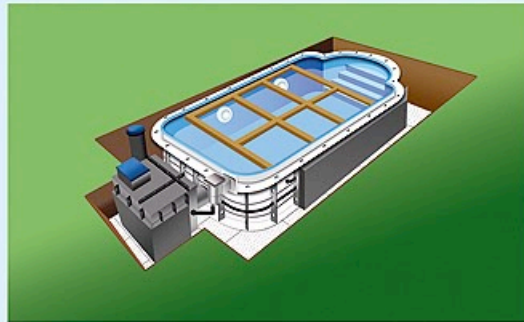

BAZÉNY S PŘELIVOVÝM ŽLABEM

Bazény jsou zapuštěny do terénu až po horní okraj. Vedle horní hrany bazénu je vytvořen žlab zakrytý mřížkou. Voda přetéká přes vrchní hranu bazénu do přelivového žlabu, odkud je gravitačně odváděna do vyrovnávací nádrže. Poté již probíhá klasická filtrace jako u skimmerových bazénů. Výhodou tohoto systému je skutečnost, že v bazénu je vždy tolik vody, jaká je jeho hloubka. Netvoří se vlny, protože se nemají o co odrazit a plavající má hlavu nad terénem, což vzbuzuje pocit většího prostoru. Výhodou je i to, že znečištění, které se drží na hladině, je odváděno přelivovým žlabem, tudíž na stěnách bazénu neulpívají nečistoty.

Barevné varianty bazénu

Plastové bazény jsou vyráběny technologií horkovzdušného svařování polypropylenových desek o síle 5 - 8 mm dle velikosti bazénu. Vnitřní stěny bazénu jsou vždy opatřeny ochrannou fólií, která se sundává až po instalaci bazénu u zákazníka, aby nedošlo během přepravy a osazení bazénu k jejich poškození. Materiál od německé firmy Röchling, který používáme pro výrobu bazénů, je certifikován dokonce i pro pitnou vodu a vyniká vysokou stálobarevností, odolností vůči UV záření a dlouhou životností. Bazén je po celém obvodu vystužen plastovými žebry, které zaručují dlouhodobě stálý a pevný tvar bazénu. Bazény jsou vyráběny ve dvou variantách: se skimmerem a s přelivovým žlabem.

1. Výkop

2. Odvodnění základové desky

3. Betonáž dna

4. Uložení bazénu a šachty

5. Obetonování bazénu a šachty

6. Rozšíření výkopu pro zastřešení

7. Betonáž desky pod dlažbu

8. Položení dlažby

Fóliové bazény

Barevné provedení a vzory

Fólie se vyvažuje do betonového skeletu, nebo skeletu z polystyrenových tvárnic. Mezi skeletem a samotnou fólií je umístěna geotextilie s protiplísňovou úpravou 500g/m². Technologie vyfóliování je také velmi vhodná při rekonstrukcích starých bazénů. Bazény jsou vyráběny ve dvou variantách: se skimmerem a s přelivovým žlabem.