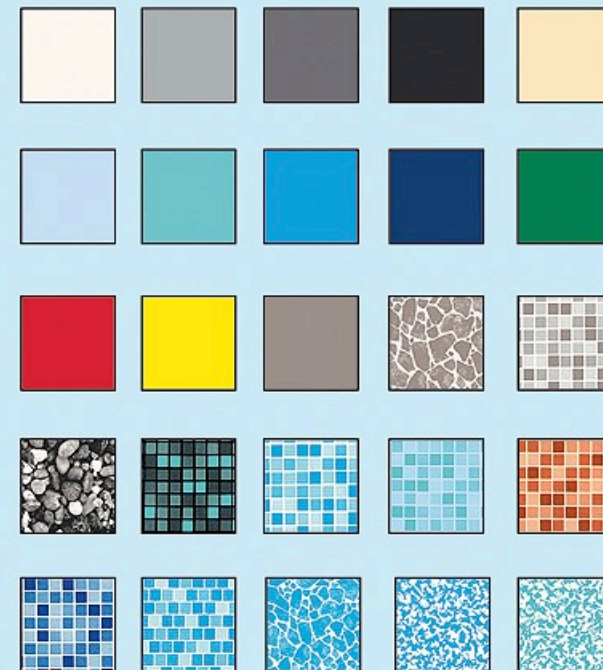

Barevné varianty bazénu

Plastové bazény jsou vyráběny technologií horkovzdušného svařování polypropylenových desek o síle 5 - 8 mm dle velikosti bazénu. Vnitřní stěny bazénu jsou vždy opatřeny ochrannou fólií, která se sundává až po instalaci bazénu u zákazníka, aby nedošlo během přepravy a osazení bazénu k jejich poškození. Materiál od německé firmy Röchling, který používáme pro výrobu bazénů, je certifikován dokonce i pro pitnou vodu a vyniká vysokou stálobarevností, odolností vůči UV záření a dlouhou životností. Bazén je po celém obvodu vystužen plastovými žebry, které zaručují dlouhodobě stálý a pevný tvar bazénu. Bazény jsou vyráběny ve dvou variantách: se skimmerem a s přelivovým žlabem.

9. Montáž zastřešení

Plastové lemy provedení

Plochý lem

Plochý lem s trubkovým vlnolamem

Trubkový vlnolam

Plastový profil s vlnolamem

Přelivová hrana s plastovým roštem

Osazení pro lemovou dlažbu

Fóliové bazény

Barevné provedení a vzory

Fólie se vyvažuje do betonového skeletu, nebo skeletu z polystyrenových tvárnic. Mezi skeletem a samotnou fólií je umístěna geotextilie s protiplísňovou úpravou 500g/m². Technologie vyfóliování je také velmi vhodná při rekonstrukcích starých bazénů. Bazény jsou vyráběny ve dvou variantách: se skimmerem a s přelivovým žlabem.