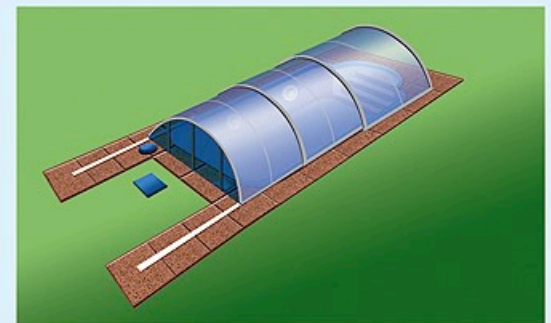

BAZÉNY S PŘELIVOVÝM ŽLABEM

Bazény jsou zapuštěny do terénu až po horní okraj. Vedle horní hrany bazénu je vytvořen žlab zakrytý mřížkou. Voda přetéká přes vrchní hranu bazénu do přelivového žlabu, odkud je gravitačně odváděna do vyrovnávací nádrže. Poté již probíhá klasická filtrace jako u skimmerových bazénů. Výhodou tohoto systému je skutečnost, že v bazénu je vždy tolik vody, jaká je jeho hloubka. Netvoří se vlny, protože se nemají o co odrazit a plavající má hlavu nad terénem, což vzbuzuje pocit většího prostoru. Výhodou je i to, že znečištění, které se drží na hladině, je odváděno přelivovým žlabem, tudíž na stěnách bazénu neulpívají nečistoty.

Barevné varianty bazénu

Plastové bazény jsou vyráběny technologií horkovzdušného svařování polypropylenových desek o síle 5 - 8 mm dle velikosti bazénu. Vnitřní stěny bazénu jsou vždy opatřeny ochrannou fólií, která se sundává až po instalaci bazénu u zákazníka, aby nedošlo během přepravy a osazení bazénu k jejich poškození. Materiál od německé firmy Röchling, který používáme pro výrobu bazénů, je certifikován dokonce i pro pitnou vodu a vyniká vysokou stálobarevností, odolností vůči UV záření a dlouhou životností. Bazén je po celém obvodu vystužen plastovými žebry, které zaručují dlouhodobě stálý a pevný tvar bazénu. Bazény jsou vyráběny ve dvou variantách: se skimmerem a s přelivovým žlabem.

1. Výkop

2. Odvodnění základové desky

3. Betonáž dna

4. Uložení bazénu a šachty

5. Obetonování bazénu a šachty

6. Rozšíření výkopu pro zastřešení

7. Betonáž desky pod dlažbu

8. Položení dlažby

Fóliové bazény

Barevné provedení a vzory

Fólie se vyvažuje do betonového skeletu, nebo skeletu z polystyrenových tvárnic. Mezi skeletem a samotnou fólií je umístěna geotextilie s protiplísňovou úpravou 500g/m². Technologie vyfóliování je také velmi vhodná při rekonstrukcích starých bazénů. Bazény jsou vyráběny ve dvou variantách: se skimmerem a s přelivovým žlabem.