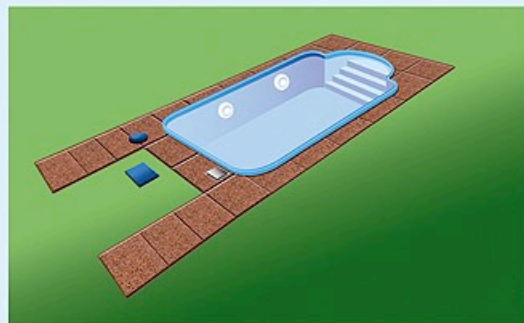

Bazény

venkovní a vnitřní

BAZÉNY SE SKIMMEREM

Bazény jsou zapuštěny do terénu až po horní okraj. Cca 10 cm pod horním okrajem bazénu se nachází odtokový otvor - skimmer. Skimmerem je voda gravitačně odváděna do okruhu filtrace bazénu, kde je přečištěna, a pomocí vtokových trysek je vháněna zpět do bazénu. U skimmerových bazénů je možno volit z různých typů lemů (ukončení horní hrany bazénu) nebo lemové dlažby.

BAZÉNY S PŘELIVOVÝM ŽLABEM

Bazény jsou zapuštěny do terénu až po horní okraj. Vedle horní hrany bazénu je vytvořen žlab zakrytý mřížkou. Voda přetéká přes vrchní hranu bazénu do přelivového žlabu, odkud je gravitačně odváděna do vyrovnávací nádrže. Poté již probíhá klasická filtrace jako u skimmerových bazénů. Výhodou tohoto systému je skutečnost, že v bazénu je vždy tolik vody, jaká je jeho hloubka. Netvoří se vlny, protože se nemají o co odrazit a plavající má hlavu nad terénem, což vzbuzuje pocit většího prostoru. Výhodou je i to, že znečištění, které se drží na hladině, je odváděno přelivovým žlabem, tudíž na stěnách bazénu neulpívají nečistoty.

Barevné varianty bazénu

Plastové bazény jsou vyráběny technologií horkovzdušného svařování polypropylenových desek o síle 5 - 8 mm dle velikosti bazénu. Vnitřní stěny bazénu jsou vždy opatřeny ochrannou fólií, která se sundává až po instalaci bazénu u zákazníka, aby nedošlo během přepravy a osazení bazénu k jejich poškození. Materiál od německé firmy Röchling, který používáme pro výrobu bazénů, je certifikován dokonce i pro pitnou vodu a vyniká vysokou stálobarevností, odolností vůči UV záření a dlouhou životností. Bazén je po celém obvodu vystužen plastovými žebry, které zaručují dlouhodobě stálý a pevný tvar bazénu. Bazény jsou vyráběny ve dvou variantách: se skimmerem a s přelivovým žlabem.

1. Výkop

2. Odvodnění základové desky

3. Betonáž dna

4. Uložení bazénu a šachty

5. Obetonování bazénu a šachty

6. Rozšíření výkopu pro zastřešení

7. Betonáž desky pod dlažbu

8. Položení dlažby