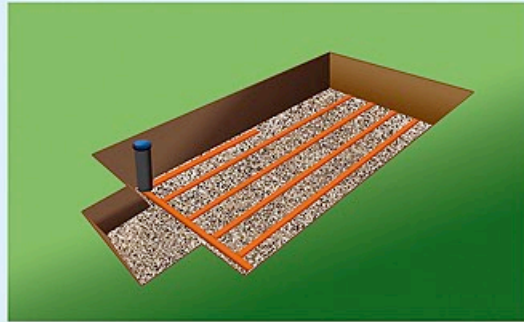

2. Odvodnění základové desky