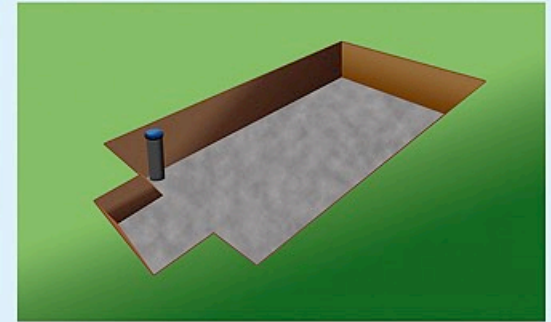

Bazény

venkovní a vnitřní

BAZÉNY SE SKIMMEREM

Bazény jsou zapuštěny do terénu až po horní okraj. Cca 10 cm pod horním okrajem bazénu se nachází odtokový otvor - skimmer. Skimmerem je voda gravitačně odváděna do okruhu filtrace bazénu, kde je přečištěna, a pomocí vtokových trysek je vháněna zpět do bazénu. U skimmerových bazénů je možno volit z různých typů lemů (ukončení horní hrany bazénu) nebo lemové dlažby.

BAZÉNY S PŘELIVOVÝM ŽLABEM

Bazény jsou zapuštěny do terénu až po horní okraj. Vedle horní hrany bazénu je vytvořen žlab zakrytý mřížkou. Voda přetéká přes vrchní hranu bazénu do přelivového žlabu, odkud je gravitačně odváděna do vyrovnávací nádrže. Poté již probíhá klasická filtrace jako u skimmerových bazénů. Výhodou tohoto systému je skutečnost, že v bazénu je vždy tolik vody, jaká je jeho hloubka. Netvoří se vlny, protože se nemají o co odrazit a plavající má hlavu nad terénem, což vzbuzuje pocit většího prostoru. Výhodou je i to, že znečištění, které se drží na hladině, je odváděno přelivovým žlabem, tudíž na stěnách bazénu neulpívají nečistoty.

Barevné varianty bazénu

Plastové bazény jsou vyráběny technologií horkovzdušného svařování polypropylenových desek o síle 5 - 8 mm dle velikosti bazénu. Vnitřní stěny bazénu jsou vždy opatřeny ochrannou fólií, která se sundává až po instalaci bazénu u zákazníka, aby nedošlo během přepravy a osazení bazénu k jejich poškození. Materiál od německé firmy Röchling, který používáme pro výrobu bazénů, je certifikován dokonce i pro pitnou vodu a vyniká vysokou stálobarevností, odolností vůči UV záření a dlouhou životností. Bazén je po celém obvodu vystužen plastovými žebry, které zaručují dlouhodobě stálý a pevný tvar bazénu. Bazény jsou vyráběny ve dvou variantách: se skimmerem a s přelivovým žlabem.

1. Výkop

2. Odvodnění základové desky

3. Betonáž dna

4. Uložení bazénu a šachty

5. Obetonování bazénu a šachty

6. Rozšíření výkopu pro zastřešení

7. Betonáž desky pod dlažbu

8. Položení dlažby