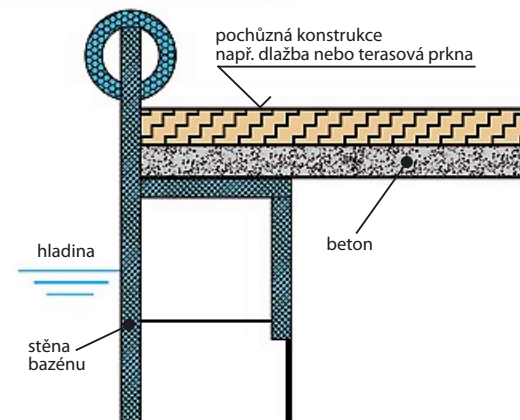

Barevné varianty bazénu

Plastové bazény jsou vyráběny technologií horkovzdušného svařování polypropylenových desek o síle 5 - 8 mm dle velikosti bazénu. Vnitřní stěny bazénu jsou vždy opatřeny ochrannou fólií, která se sundává až po instalaci bazénu u zákazníka, aby nedošlo během přepravy a osazení bazénu k jejich poškození. Materiál od německé firmy Röchling, který používáme pro výrobu bazénů, je certifikován dokonce i pro pitnou vodu a vyniká vysokou stálobarevností, odolností vůči UV záření a dlouhou životností. Bazén je po celém obvodu vystužen plastovými žebry, které zaručují dlouhodobě stálý a pevný tvar bazénu. Bazény jsou vyráběny ve dvou variantách: se skimmerem a s přelivovým žlabem.

1. Výkop

2. Odvodnění základové desky

3. Betonáž dna

4. Uložení bazénu a šachty

5. Obetonování bazénu a šachty

6. Rozšíření výkopu pro zastřešení

7. Betonáž desky pod dlažbu

8. Položení dlažby

9. Montáž zastřešení

Plastové lemy provedení

Plochý lem

Plochý lem s trubkovým vlnolamem

Trubkový vlnolam

Plastový profil s vlnolamem

Přelivová hrana s plastovým roštem

Osazení pro lemovou dlažbu

Fóliové bazény

Barevné provedení a vzory

Fólie se vyvažuje do betonového skeletu, nebo skeletu z polystyrenových tvárnic. Mezi skeletem a samotnou fólií je umístěna geotextilie s protiplísňovou úpravou 500g/m². Technologie vyfóliování je také velmi vhodná při rekonstrukcích starých bazénů. Bazény jsou vyráběny ve dvou variantách: se skimmerem a s přelivovým žlabem.