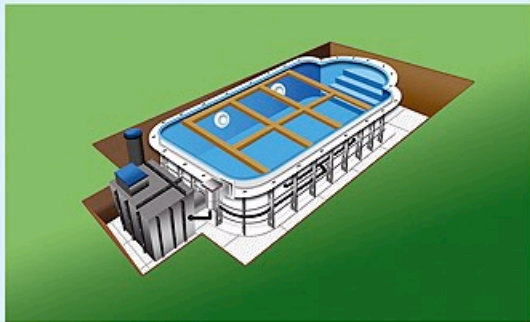

BAZÉNY S PŘELIVOVÝM ŽLABEM

Bazény jsou zapuštěny do terénu až po horní okraj. Vedle horní hrany bazénu je vytvořen žlab zakrytý mřížkou. Voda přetéká přes vrchní hranu bazénu do přelivového žlabu, odkud je gravitačně odváděna do vyrovnávací nádrže. Poté již probíhá klasická filtrace jako u skimmerových bazénů. Výhodou tohoto systému je skutečnost, že v bazénu je vždy tolik vody, jaká je jeho hloubka. Netvoří se vlny, protože se nemají o co odrazit a plavající má hlavu nad terénem, což vzbuzuje pocit většího prostoru. Výhodou je i to, že znečištění, které se drží na hladině, je odváděno přelivovým žlabem, tudíž na stěnách bazénu neulpívají nečistoty.

Barevné varianty bazénu

Plastové bazény jsou vyráběny technologií horkovzdušného svařování polypropylenových desek o síle 5 - 8 mm dle velikosti bazénu. Vnitřní stěny bazénu jsou vždy opatřeny ochrannou fólií, která se sundává až po instalaci bazénu u zákazníka, aby nedošlo během přepravy a osazení bazénu k jejich poškození. Materiál od německé firmy Röchling, který používáme pro výrobu bazénů, je certifikován dokonce i pro pitnou vodu a vyniká vysokou stálobarevností, odolností vůči UV záření a dlouhou životností. Bazén je po celém obvodu vystužen plastovými žebry, které zaručují dlouhodobě stálý a pevný tvar bazénu. Bazény jsou vyráběny ve dvou variantách: se skimmerem a s přelivovým žlabem.

1. Výkop

2. Odvodnění základové desky

3. Betonáž dna

4. Uložení bazénu a šachty

5. Obetonování bazénu a šachty

6. Rozšíření výkopu pro zastřešení

7. Betonáž desky pod dlažbu

8. Položení dlažby