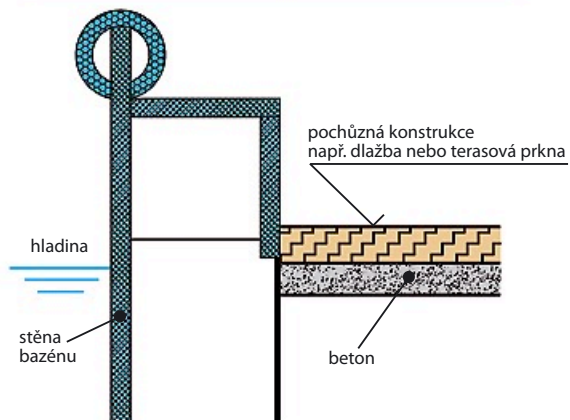

BAZÉNY S PŘELIVOVÝM ŽLABEM

Bazény jsou zapuštěny do terénu až po horní okraj. Vedle horní hrany bazénu je vytvořen žlab zakrytý mřížkou. Voda přetéká přes vrchní hranu bazénu do přelivového žlabu, odkud je gravitačně odváděna do vyrovnávací nádrže. Poté již probíhá klasická filtrace jako u skimmerových bazénů. Výhodou tohoto systému je skutečnost, že v bazénu je vždy tolik vody, jaká je jeho hloubka. Netvoří se vlny, protože se nemají o co odrazit a plavající má hlavu nad terénem, což vzbuzuje pocit většího prostoru. Výhodou je i to, že znečištění, které se drží na hladině, je odváděno přelivovým žlabem, tudíž na stěnách bazénu neulpívají nečistoty.

Barevné varianty bazénu

Plastové bazény jsou vyráběny technologií horkovzdušného svařování polypropylenových desek o síle 5 - 8 mm dle velikosti bazénu. Vnitřní stěny bazénu jsou vždy opatřeny ochrannou fólií, která se sundává až po instalaci bazénu u zákazníka, aby nedošlo během přepravy a osazení bazénu k jejich poškození. Materiál od německé firmy Röchling, který používáme pro výrobu bazénů, je certifikován dokonce i pro pitnou vodu a vyniká vysokou stálobarevností, odolností vůči UV záření a dlouhou životností. Bazén je po celém obvodu vystužen plastovými žebry, které zaručují dlouhodobě stálý a pevný tvar bazénu. Bazény jsou vyráběny ve dvou variantách: se skimmerem a s přelivovým žlabem.

1. Výkop

2. Odvodnění základové desky

3. Betonáž dna

4. Uložení bazénu a šachty

5. Obetonování bazénu a šachty

6. Rozšíření výkopu pro zastřešení

7. Betonáž desky pod dlažbu

8. Položení dlažby

9. Montáž zastřešení

Plastové lemy provedení

Plochý lem

Plochý lem s trubkovým vlnolamem

Trubkový vlnolam

Plastový profil s vlnolamem

Přelivová hrana s plastovým roštem

Osazení pro lemovou dlažbu