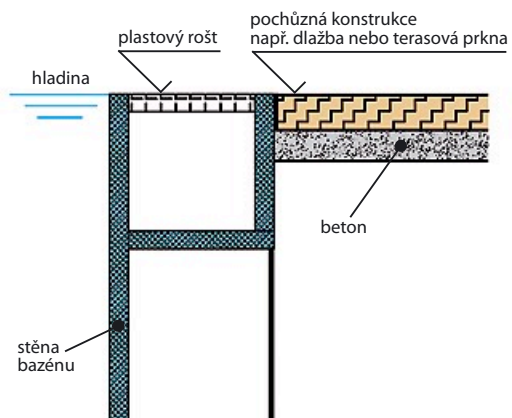

Barevné varianty bazénu

Plastové bazény jsou vyráběny technologií horkovzdušného svařování polypropylenových desek o síle 5 - 8 mm dle velikosti bazénu. Vnitřní stěny bazénu jsou vždy opatřeny ochrannou fólií, která se sundává až po instalaci bazénu u zákazníka, aby nedošlo během přepravy a osazení bazénu k jejich poškození. Materiál od německé firmy Röchling, který používáme pro výrobu bazénů, je certifikován dokonce i pro pitnou vodu a vyniká vysokou stálobarevností, odolností vůči UV záření a dlouhou životností. Bazén je po celém obvodu vystužen plastovými žebry, které zaručují dlouhodobě stálý a pevný tvar bazénu. Bazény jsou vyráběny ve dvou variantách: se skimmerem a s přelivovým žlabem.

1. Výkop

2. Odvodnění základové desky

3. Betonáž dna

4. Uložení bazénu a šachty

5. Obetonování bazénu a šachty

6. Rozšíření výkopu pro zastřešení

7. Betonáž desky pod dlažbu

8. Položení dlažby

9. Montáž zastřešení

Plastové lemy provedení

Plochý lem

Plochý lem s trubkovým vlnolamem

Trubkový vlnolam

Plastový profil s vlnolamem

Přelivová hrana s plastovým roštem

Osazení pro lemovou dlažbu

Fóliové bazény

Barevné provedení a vzory

Fólie se vyvažuje do betonového skeletu, nebo skeletu z polystyrenových tvárnic. Mezi skeletem a samotnou fólií je umístěna geotextilie s protiplísňovou úpravou 500g/m². Technologie vyfóliování je také velmi vhodná při rekonstrukcích starých bazénů. Bazény jsou vyráběny ve dvou variantách: se skimmerem a s přelivovým žlabem.